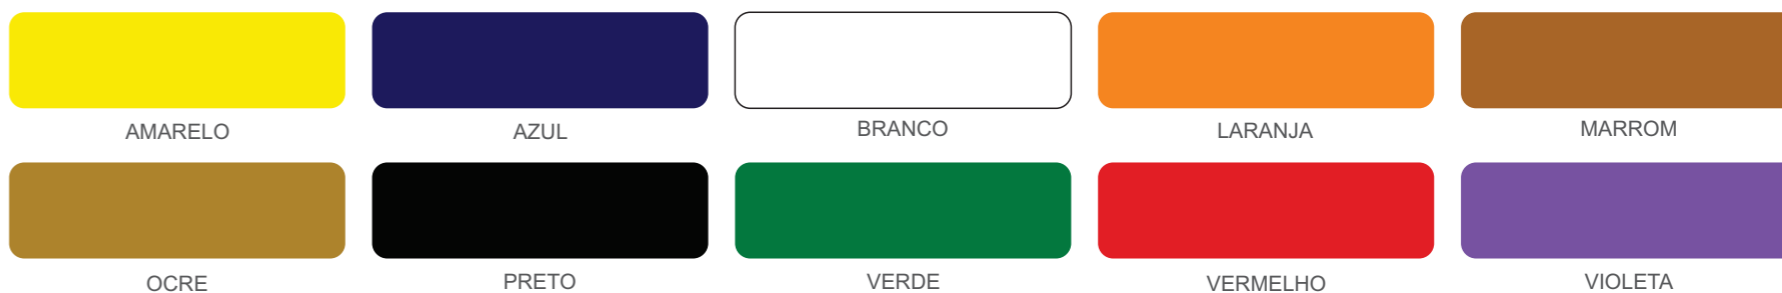

BISNAGA CORANTE

✓ TINGE QUALQUER TIPO DE TINTA IMOBILIÁRIA A BASE DE ÁGUA